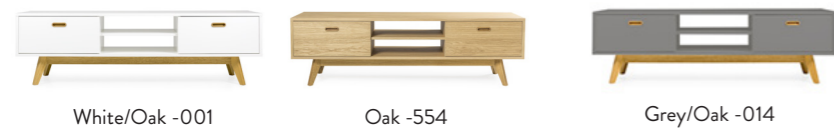

BESS

Excites your living.
www.tenzo.se

2175 Sideboard 2D 3Dr
H:72 x W:170 x D:43 cm

2166 Cabinet 3D 3Dr
H:120 x W:114 x D:43 cm

2170 Shelf
H:135 x W:140 x D:43 cm

2176 Sideboard 3D 3Dr
H:82 x W:200 x D:43 cm

2172 Sideboard 2D
H:72 x W:114 x D:43 cm

3317 Chair 2-p
H:82 x W:48 x D:54 SH:46 cm

2162 Tv-stand 2Dr
H:50 x W:170 x D:43 cm

2161 Tv-stand 1Dr
H:50 x W:114 x D:43 cm

tenzo®

DESIGN BY
Rutger Andersson & Jurij Rahimkulov

BESS

Excites your living.
www.tenzo.se

2184 Extendable dining table

H:75x W:160(205) x D:95 cm

2190 Extension leaf

W:45 x D:95 cm

2181 Dining table Ø110

H:75 x W: Ø110 cm

2180 Dining table 185x95

H:75 x W:185 x D:95 cm

2183 Dining table 220x95

H:75 x W:220 x D:95 cm

2187 Bar table

H:105 x W:80 x D:80 cm

2189 Sofa table

H:38 x W:120 x D:60 cm