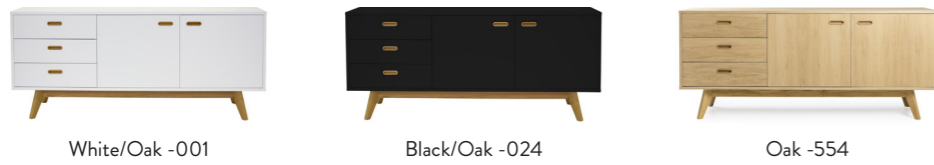

BESS

Excites your living.
www.tenzo.se

2175 Sideboard 2D 3Dr
H:72 x W:170 x D:43 cm

2166 Cabinet 3D 3Dr
H:120 x W:114 x D:43 cm

2170 Shelf
H:135 x W:140 x D:43 cm

2176 Sideboard 3D 3Dr
H:82 x W:200 x D:43 cm

2172 Sideboard 2D
H:72 x W:114 x D:43 cm

3317 Chair 2-p
H:82 x W:48 x D:54 SH:46 cm

2162 Tv-stand 2Dr
H:50 x W:170 x D:43 cm

2161 Tv-stand 1Dr
H:50 x W:114 x D:43 cm

tenzo®

DESIGN BY
Rutger Andersson & Jurij Rahimkulov

BESS

Excites your living.
www.tenzo.se

2184 Extendable dining table

H:75x W:160(205) x D:95 cm

2190 Extension leaf

W:45 x D:95 cm

2181 Dining table Ø110

H:75 x W: Ø110 cm

2180 Dining table 185x95

H:75 x W:185 x D:95 cm

2183 Dining table 220x95

H:75 x W:220 x D:95 cm

2187 Bar table

H:105 x W:80 x D:80 cm

2189 Sofa table

H:38 x W:120 x D:60 cm