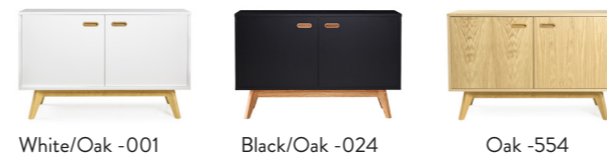

BESS

Excites your living.
www.tenzo.se

2175 Sideboard 2D 3Dr
H:72 x W:170 x D:43 cm

2166 Cabinet 3D 3Dr
H:120 x W:114 x D:43 cm

2170 Shelf
H:135 x W:140 x D:43 cm

2176 Sideboard 3D 3Dr
H:82 x W:200 x D:43 cm

2172 Sideboard 2D
H:72 x W:114 x D:43 cm

3317 Chair 2-p
H:82 x W:48 x D:54 SH:46 cm

2162 Tv-stand 2Dr
H:50 x W:170 x D:43 cm

2161 Tv-stand 1Dr
H:50 x W:114 x D:43 cm

tenzo®

DESIGN BY
Rutger Andersson & Jurij Rahimkulov