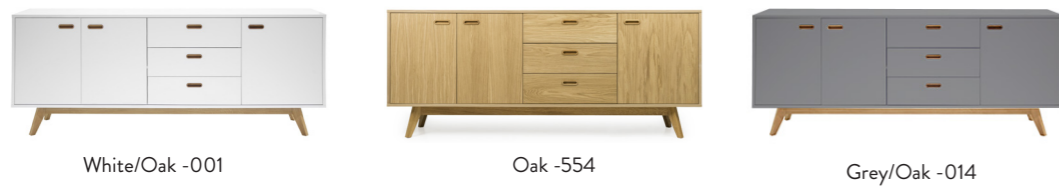

BESS

Excites your living.
www.tenzo.se

2175 Sideboard 2D 3Dr
H:72 x W:170 x D:43 cm

2166 Cabinet 3D 3Dr
H:120 x W:114 x D:43 cm

2170 Shelf
H:135 x W:140 x D:43 cm

2176 Sideboard 3D 3Dr
H:82 x W:200 x D:43 cm

2172 Sideboard 2D
H:72 x W:114 x D:43 cm

3317 Chair 2-p
H:82 x W:48 x D:54 SH:46 cm

2162 Tv-stand 2Dr
H:50 x W:170 x D:43 cm

2161 Tv-stand 1Dr
H:50 x W:114 x D:43 cm

tenzo®

DESIGN BY
Rutger Andersson & Jurij Rahimkulov

BESS

Excites your living.
www.tenzo.se

2184 Extendable dining table

H:75x W:160(205) x D:95 cm

2190 Extension leaf

W:45 x D:95 cm

2181 Dining table Ø110

H:75 x W: Ø110 cm

2180 Dining table 185x95

H:75 x W:185 x D:95 cm

2183 Dining table 220x95

H:75 x W:220 x D:95 cm

2187 Bar table

H:105 x W:80 x D:80 cm

2189 Sofa table

H:38 x W:120 x D:60 cm