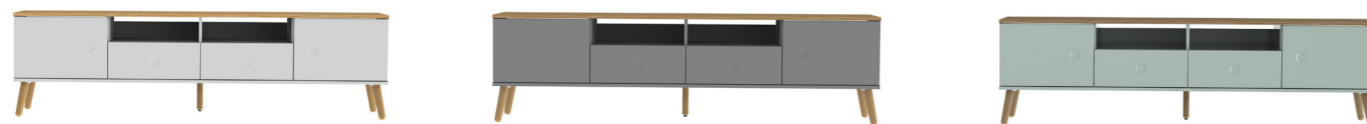

Grey/Oak -612

Sage/Oak -676

1665 Tv bench 2D 2Dr

H:54 x W:192 x D:43 cm

White/Oak -454