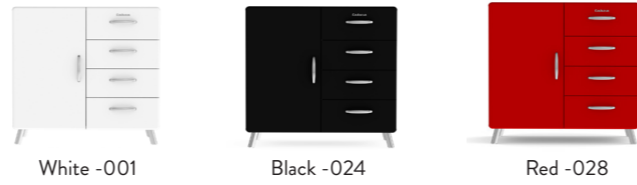

Chest, 4 drawers
H:92 x W:56 x D:43 cm

Art 4914
7 colours

Cabinet, 1 door 4 drawers
H:92 x W:98 x D:43 cm

Art 4935
3 colours

Sideboard, 2 doors 4 drawers
H:92 x W:163 x D:43 cm

Art 4936
4 colours

Chest, 4 drawers
H:92 x W:86 x D:43 cm

Art 4924
7 colours

Glass cabinet, 1 door
H:149 x W:56 x D:43 cm

Art 4901
7 colours

Chest, 4 drawers
H:92 x W:50 x D:43 cm

Art 4904
3 colours

Desk, 2 drawers
H:76,5 x W:120 x D:50 cm

Art 4950
4 colours

Chest, 6 drawers
H:130 x W:56 x D:43 cm

Art 4916
9 colours

Tv bench, 2D 4Dr
H:46 x W:118 x D:43 cm

Art 4942
4 colours

High cabinet, 1 door
H:185 x W:35 x D:33 cm

Art 4931
4 colours

Sideboard, 2 doors 3 drawers
H:73 x W:163x D:43 cm

Art 4933
7 colours