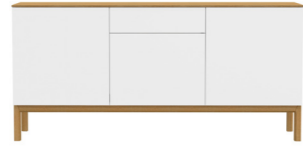

White/Oak -454