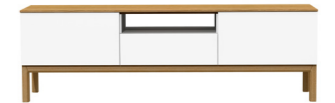

White/Oak -454