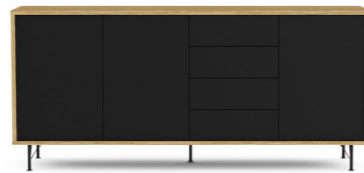

FLOW

Excites your living.
www.tenzo.se

Sideboard 2D 3Dr Art 2875
H:79 x W:164 x D:44 cm 1 colour

Black/Oak melamine -682

Sideboard 3D 3Dr Art 2876
H:79 x W:206 x D:44 cm 1 colour

Black/Oak melamine -682

Tv-stand 2D Art 2860
H:60 x W:164 x D:44 cm 1 colour

Black/Oak melamine -682

Chair 4-p Art 0601
H: 85 x W:45 x D:53 SH:47,5 cm 1 colour

Black wood seat,
PU pad/metal leg
- 024

Chair 2-p Art 3235
H: 83 x W:48,5 x D:54 SH:46 cm 1 colour

Black PP seat,
PU pad/metal leg
- 024

Shelf 1D Art 2862
H:91 x W:115 x D:31 cm 1 colour

Black/Oak melamine -682

Sideboard 3D 4Dr Art 2877
H:98 x W:217 x D:54 cm 1 colour

Black/Oak melamine -682

Dining table 140x80 Art 2882
H:75 x W:140 x D:80 cm 1 colour

Black/Oak melamine -682

Dining table 200x90 Art 2880
H:75 x W:200 x D:90 cm 1 colour

Black/Oak melamine -682

Chair 4-p Art 3387
H: 81 x W:48 x D:53 SH: 46,5 cm 1 colour

Black PP seat,
PU pad/metal leg
- 024