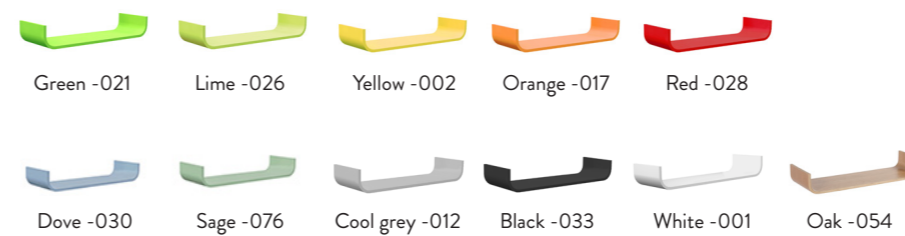

## Art 1410

5 Colours

## Flower shelf

H:12 x W:80 x D:25 cm

## Art 672

11 colours

White -001 Warm grey -083 Dove -030 Sage -076 Oak -054

Green -021 Lime -026 Yellow -002 Orange -017 Red -028  
Dove -030 Sage -076 Cool grey -012 Black -033 White -001 Oak -054