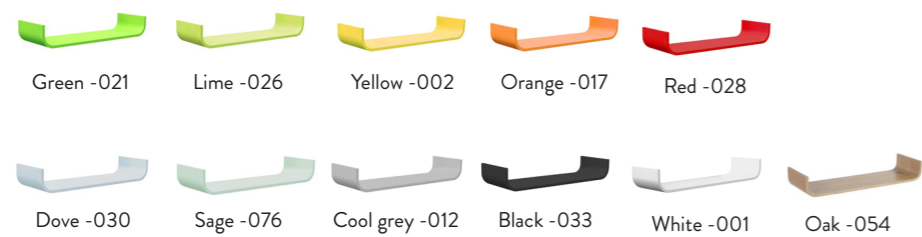

H:188 x W:85 x D:45 cm

3400 Exo shelf

H:145 x W:80 x D:35 cm

672 Flower shelf

H:12 x W:80 x D:25 cm

725 Short Flower shelf

H:1,5 x W:67 x D:15 cm

STORAGE

Excites your living.
www.tenzo.se

1363 Chest 3Dr
H:83 x W:50 x D:38 cm

White/Wood
-001

Grey/Wood
-014

1362 Sideboard 2Dr
H:70,5 x W:99,5 x D:38 cm

White/Wood
-001

Grey/Wood
-014

1364 Chest 2Dr
H:97 x W:50 x D:38 cm