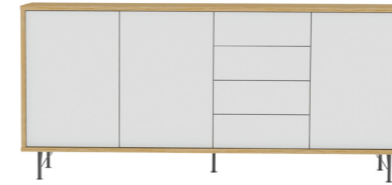

FLOW

Excites your living.
www.tenzo.se

2875 Sideboard 2D 3Dr

H:79 x W:164 x D:44 cm

Black/Oak melamine -682

White/Oak melamine -678

2876 Sideboard 3D 3Dr

H:79 x W:206 x D:44 cm

Black/Oak melamine -682

White/Oak melamine -678

2860 Tv bench 2D

H:60 x W:164 x D:44 cm

Black/Oak melamine -682

White/Oak melamine -678

2862 Shelf 1D

H:91 x W:115 x D:31 cm

Black/Oak melamine -682

White/Oak melamine -678

2877 Sideboard 3D 4Dr

H:98 x W:217 x D:54 cm

Black/Oak melamine -682

White/Oak melamine -678

2872 High board

H:143 x W:57 x D: 44cm

Black/Oak melamine -682

White/Oak melamine -678

2864 Cabinet 4D

H:137 x W:111 x D:44 cm

Black/Oak melamine -682

White/Oak melamine -678

2866 Cabinet 4D

H:137 x W:111 x D:44 cm