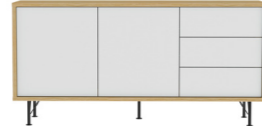

FLOW

Excites your living.
www.tenzo.se

2875 Sideboard 2D 3Dr

H:79 x W:164 x D:44 cm

Black/Oak melamine -682

White/Oak melamine -678

2876 Sideboard 3D 3Dr

H:79 x W:206 x D:44 cm

Black/Oak melamine -682

White/Oak melamine -678

2860 Tv bench 2D

H:60 x W:164 x D:44 cm

Black/Oak melamine -682

White/Oak melamine -678

2862 Shelf 1D

H:91 x W:115 x D:31 cm

Black/Oak melamine -682

White/Oak melamine -678

2877 Sideboard 3D 4Dr

H:98 x W:217 x D:54 cm

Black/Oak melamine -682

White/Oak melamine -678

2872 High board

H:143 x W:57 x D: 44cm

Black/Oak melamine -682

White/Oak melamine -678

2864 Cabinet 4D

H:137 x W:111 x D:44 cm

Black/Oak melamine -682

White/Oak melamine -678

2866 Cabinet 4D

H:137 x W:111 x D:44 cm