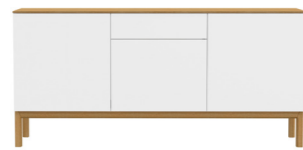

## 2285 Sideboard 4D 1Dr

H:85 x W:238,5 x D:47 cm

White/Oak -001

White/Oak -454

## 2281 Dining table

H:75 x W:190 x D:95 cm

White/Oak -001

Oak -054

## 2273 Tv bench 2D 1Dr

H:56 x W:179 x D:47 cm

White/Oak -001

White/Oak -454

## 2275 Sideboard 3D 1Dr

H:85 x W:179 x D:47 cm

White/Oak -001

White/Oak -454