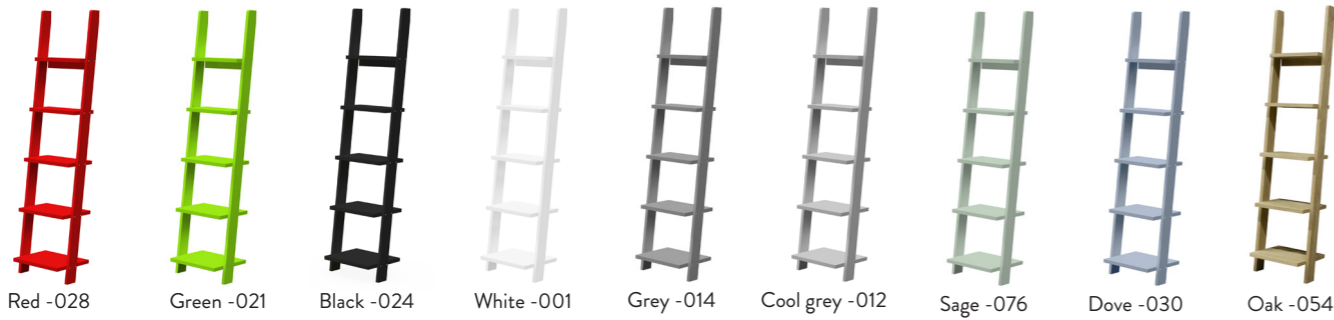

## 2006 Strada shelf

H:188 x W:45 x D:35 cm

## 2005 Strada shelf

H:188 x W:85 x D:35 cm

## 1410 Brax shelf

H:180 x W:40 x D:25 cm

## 3400 Exo shelf

H:145 x W:80 x D:35 cm