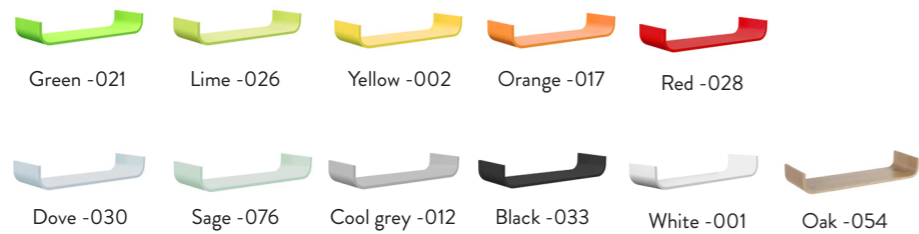

672 Flower shelf

H:12 x W:80 x D:25 cm