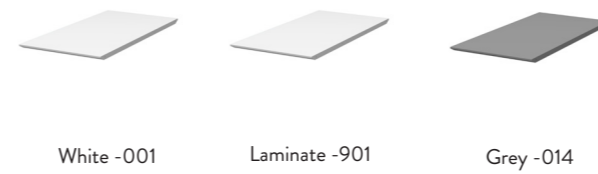

2190 Extension leaf

W:45 x D:95 cm