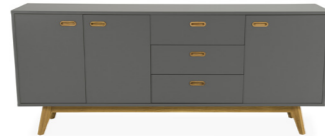

# BESS

Excites your living.  
www.tenzo.se

**2175 Sideboard 2D 3Dr**  
H:72 x W:170 x D:43 cm

White/Oak -001

Black/Oak -024

**2166 Cabinet 3D 3Dr**  
H:120 x W:114 x D:43 cm

White/Oak -001

Grey/Oak -014

**3317 Chair 2-p**  
H:82 x W:48 x D:54 SH:46 cm

White PP seat,  
PU pad/oak leg  
-454

Black PP seat,  
PU pad/oak leg  
-854

**2176 Sideboard 3D 3Dr**  
H:82 x W:200 x D:43 cm

White/Oak -001

Grey/Oak -014

**2172 Sideboard 2D**  
H:72 x W:114 x D:43 cm

White/Oak -001

Black/Oak -024

**2162 Tv-stand 2Dr**  
H:50 x W:170 x D:43 cm

White/Oak -001

Grey/Oak -014

**2161 Tv-stand 1Dr**  
H:50 x W:114 x D:43 cm

White/Oak -001