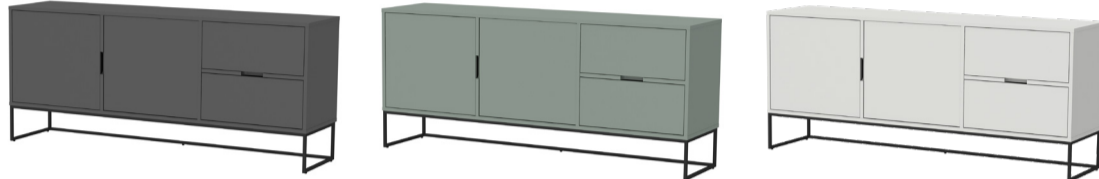

Misty Green -067

Cotton White -072

2344 Sideboard 2D 2Dr

H:76 x W:176 x D:43 cm

Shadow Black -070