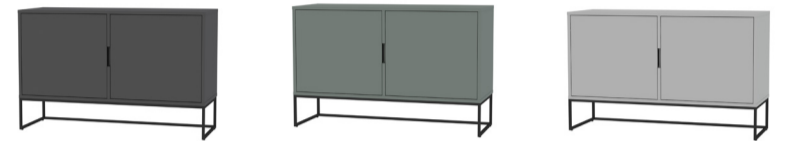

2346 Sideboard 6Dr

H:76 x W:176 x D:43 cm

Shadow Black -070

Misty Green -067

Cotton White -072

2356 Highboard 2D 4Dr

H:127 x W:118 x D:43 cm

Shadow Black -070

Misty Green -067

Cotton White -072

2344 Sideboard 2D 2Dr

H:76 x W:176 x D:43 cm

Shadow Black -070

Misty Green -067

Cotton White -072

2352 Sideboard 2D

H:76 x W:118 x D:43 cm

Shadow Black -070

Misty Green -067

Cotton White -072

2342 Tv-bench 2D

H:57 x W:176 x D:43 cm

Shadow Black -070

Misty Green -067

Cotton White -072

2343 Tv-bench 2D

H:57 x W:118 x D:43 cm

Shadow Black -070

Misty Green -067

Cotton White -072

2347 Dining table 180

H:75 x W:180 x D: 90 cm