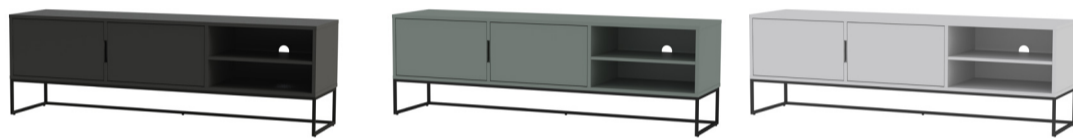

H:76 x W:118 x D:43 cm

Shadow Black -070

Misty Green -067

Cotton White -072

2342 Tv-bench 2D

H:57 x W:176 x D:43 cm

Shadow Black -070

Misty Green -067

Cotton White -072

2343 Tv-bench 2D

H:57 x W:118 x D:43 cm

Shadow Black -070

Misty Green -067

Cotton White -072

2347 Dining table 180

H:75 x W:180 x D: 90 cm