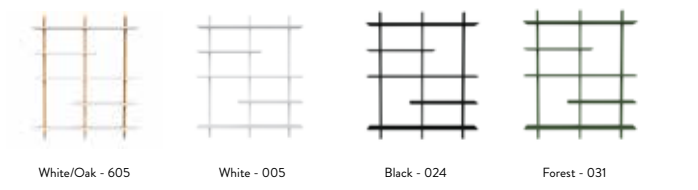

4103 Upright 3-p

H:190 x W:2,5 x D:9 cm

BRIDGE COMBINATIONS

4100 Shelf 3/5

H:190 x W:162 x D:25 cm

4101 Shelf 4/5

H:190 x W:224 x D:25 cm

COBRA