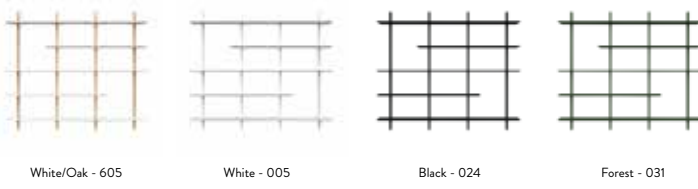

4103 Upright 3-p

H:190 x W:2,5 x D:9 cm

BRIDGE COMBINATIONS

4100 Shelf 3/5

H:190 x W:162 x D:25 cm

4101 Shelf 4/5

H:190 x W:224 x D:25 cm

COBRA