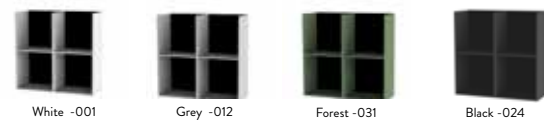

3904 Base

H:118 x W:120 x D:43 cm