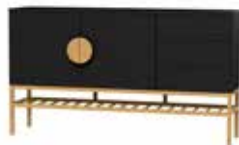

Shadow - 666